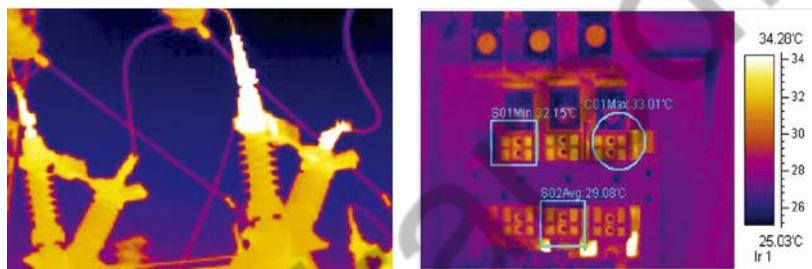

Тепловизор SAT РК-160 (№ 70450-18 в Госреестре Средств Измерений)

Сочетание в РК-160 свойств планшета и тепловизора умножает возможности и расширяет применения! Интеграция тепловизионных и интернет-технологий обеспечивает оператора связью и возможностью передачи видеоизображения в реальном масштабе времени.

Серия РК имеет 5,5-дюймовый сенсорный экран обеспечивающий быструю реакцию и практичный пользовательский интерфейс. Инфракрасное изображение отображается с высоким разрешением, что позволяет пользователю видеть объекты в мельчайших деталях.

8мп камера обеспечивает четкое и детальное изображение.

Благодаря наличию в РК-160 Bluetooth, Wi-F и GPS информация с тепловизора может передаваться в любое время и в любом месте.